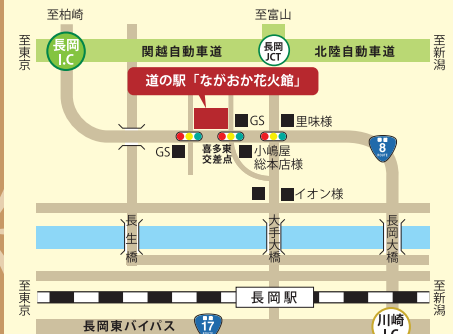

1/22 金 2/28 日

★清酒、ワイン、ビールなどのアルコール類は対象除外です
★一部対象外商品がございます ★他の割引との併用不可です

御貢屋

越後長岡

ECHIGO NAGAOKA
OMITSUGIYA

道の駅「ながおか花火館」へのアクセス

道の駅ながおか花火館 物産直売所 越後長岡「御貢屋 本店」
〒940-2121 新潟県長岡市喜多町 707 道の駅ながおか花火館 いっぴんモール内
TEL.0258-89-6845 <https://omitsugi.com>

鉄道/JR長岡駅下車
大手口よりバスもしくはタクシー乗車。約20分
自動車/関越自動車道長岡インターチェンジより、
国道8号線を新潟方面に向かい直進。約3分